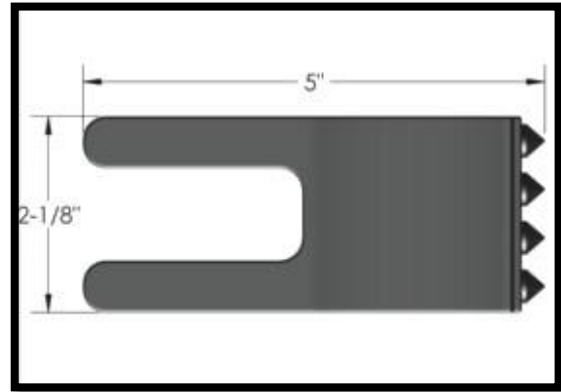

Diente / Muela recto