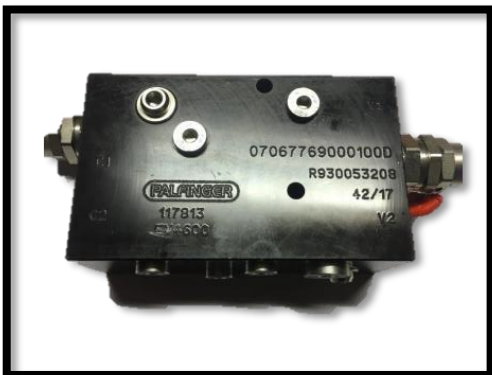

Válvulas y bobinas

Válvulas de retención para cilindros HIAB

9825461

3917746

Válvulas de retención para cilindros Palfinger

EV4600

UV392

Cartuchos de válvula Terex / SunHydraulics

HIAB - 9824782

National - 907088

Terex - 501-02018

Kit de sellos

Cilindro de levante

HIAB - 8728038

Terex - 268-90163

Cilindro estabilizador

Terex - 268-90176

Palfinger - TD596

Banco de válvulas

Terex - 269-00097

Palfinger - TD050

Motor hidráulico

Eaton - 101-1042-009

Eaton - 60566

2 vías, 3mm, 180 pies

Limit Switch

31002060011

Conexión 6 pin hembra

400-23243 / 586-00031

Conexión 6 pin macho

400-23341/ 586-00046

Accesorios para broca