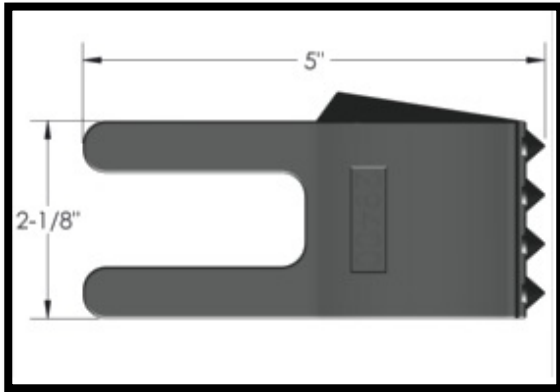

2 vías, 3mm, 180 pies

Limit Switch

31002060011

Conexión 6 pin hembra

400-23243 / 586-00031

Conexión 6 pin macho

400-23341/ 586-00046

Accesorios para broca